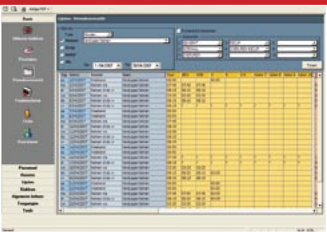

tijdsregistratie
software

Tempus

MEET EN VERHOOG DE PRODUCTIVITEIT
IN UW BEDRIJF!

Tijd is een kostbaar goed. Dat is voor een bedrijf niet anders want tijd staat rechtstreeks in verhouding tot productiviteit. Toch worstelen heel wat bedrijfsleiders met het meten van de al dan niet gepresteerde tijd van de medewerkers. Bijvoorbeeld omdat het aan tools ontbreekt of omdat wat ze gebruiken niet betrouwbaar is.

Sercu Time Systems

Brugsesteenweg 380 - 8800 Roeselare
Tel 051/24.70.00 Fax: 051/20.02.77
www.sercu.be

TEMPUS PRO BIEDT DIVERSE FUNCTIONALITEITEN:

- De software berekent de gepresteerde tijd, overwerk, gewettigde of ongewettigde afwezigheden, ...
- Dat gebeurt voor het hele personeelsbestand, per groep of per individu en per dag, week, maand of jaar.
- U voert zelf vooraf diverse gegevens of werkroosters in: de coördinaten van de werknemers, hoe laat ze aan de slag moeten, tot hoe laat, wanneer er pauze genomen wordt, ...
- U importeert alle gegevens in het softwarepakket van uw sociaal secretariaat indien in die mogelijkheid is voorzien.
- U krijgt alles op uw pc-scherm of op papier te zien volgens de instellingen van uw keuze.
- Met een masterunit centraal in het pand en kaartlezers bij de deur(en) organiseert u toegangscontrole volgens de bevoegdheden.
- ...